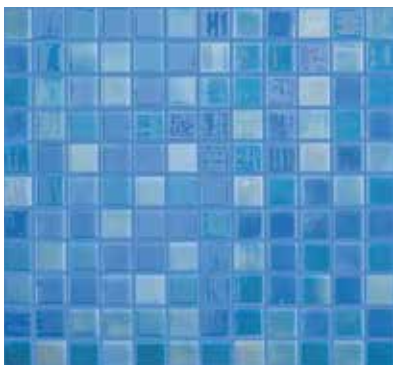

המבחר העצום של אריחי הפסיכס, החל מעיבוד מבריק או מט ועד לבחירת הצבע האחד ו/או הזרחני, הוא שמאפשר להגשים כל פנטזיה וליהנות ממניפת צבעים שמוסיפה עושר עיצובי.

ייתרון זה מאפשר להתמזג בצורה יוצאת דופן עם כל אבן טבעית הייעודית לחיפוי ולריצוף חללים רטובים.

זכרו - כל אבן קטנה שנבחרת בקפידה ממלאת תפקיד חשוב ביצירת התוצאה הרצויה.

Nature Royal 5604

Fusion Wight

Fusion Light Green

Lux Light Blue

Colors Niebla Negro 509