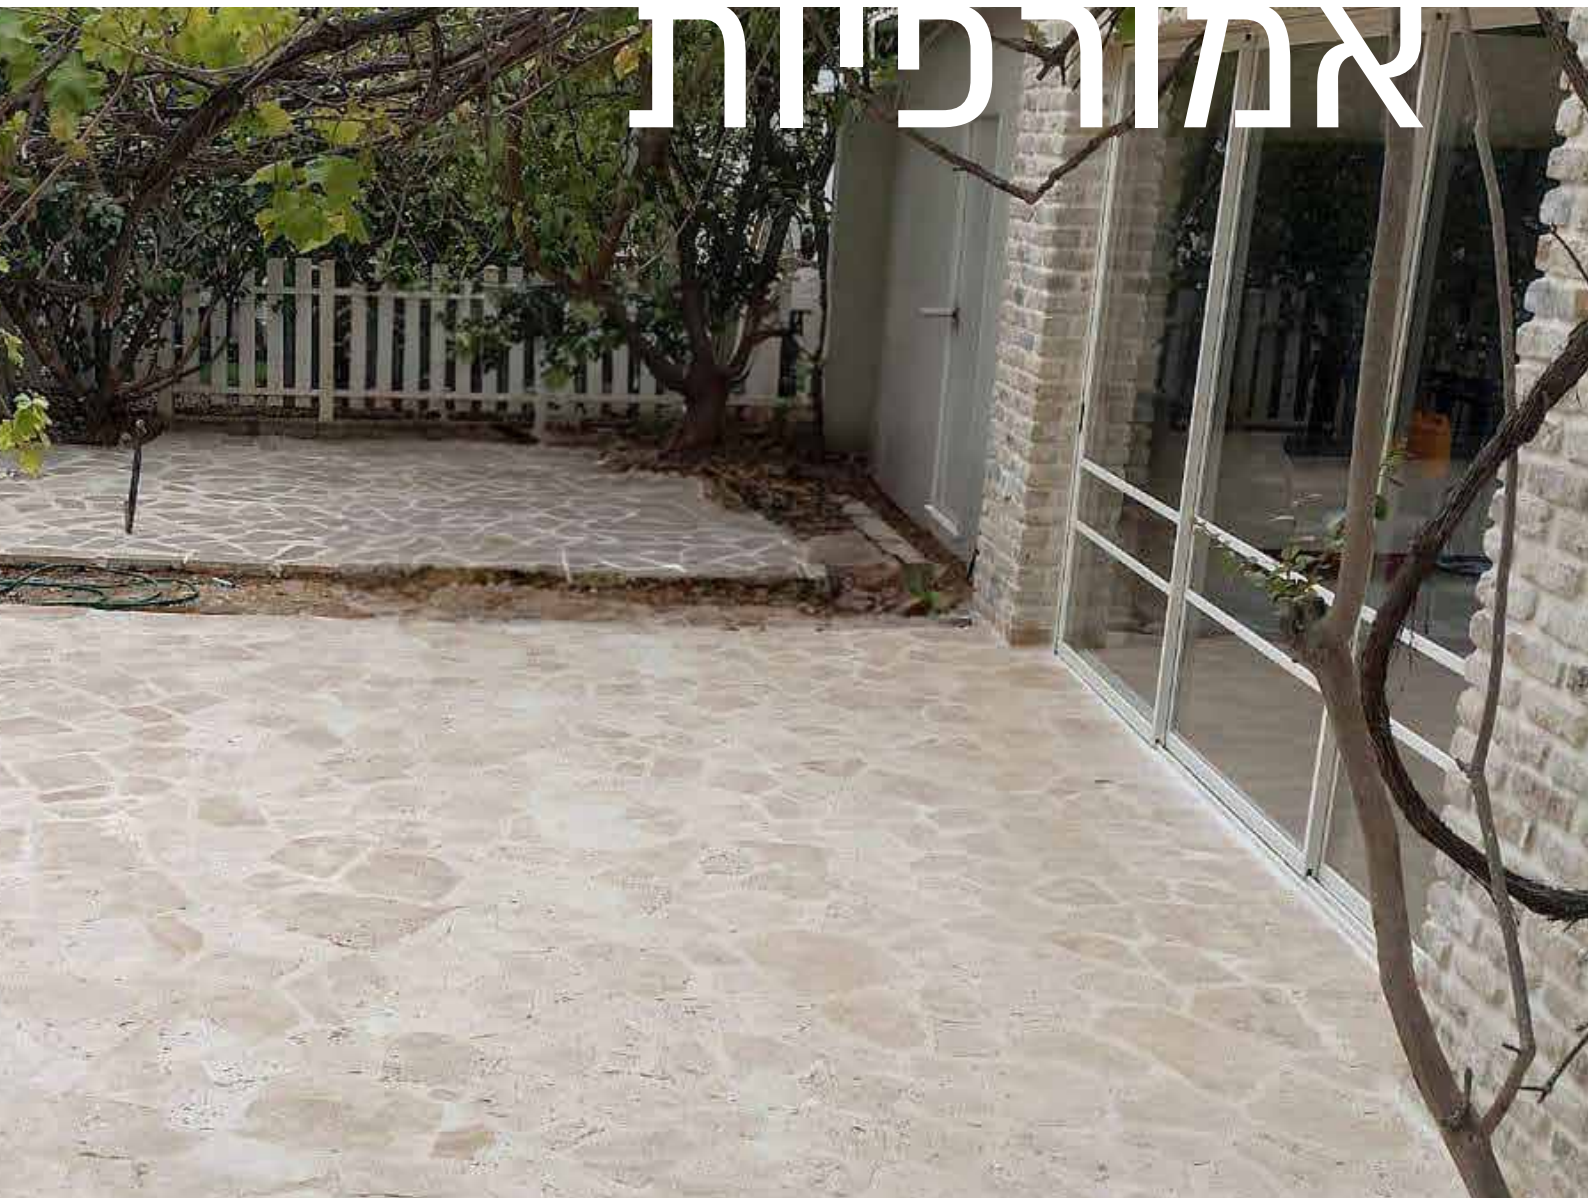

אבני לקט אמורפיות