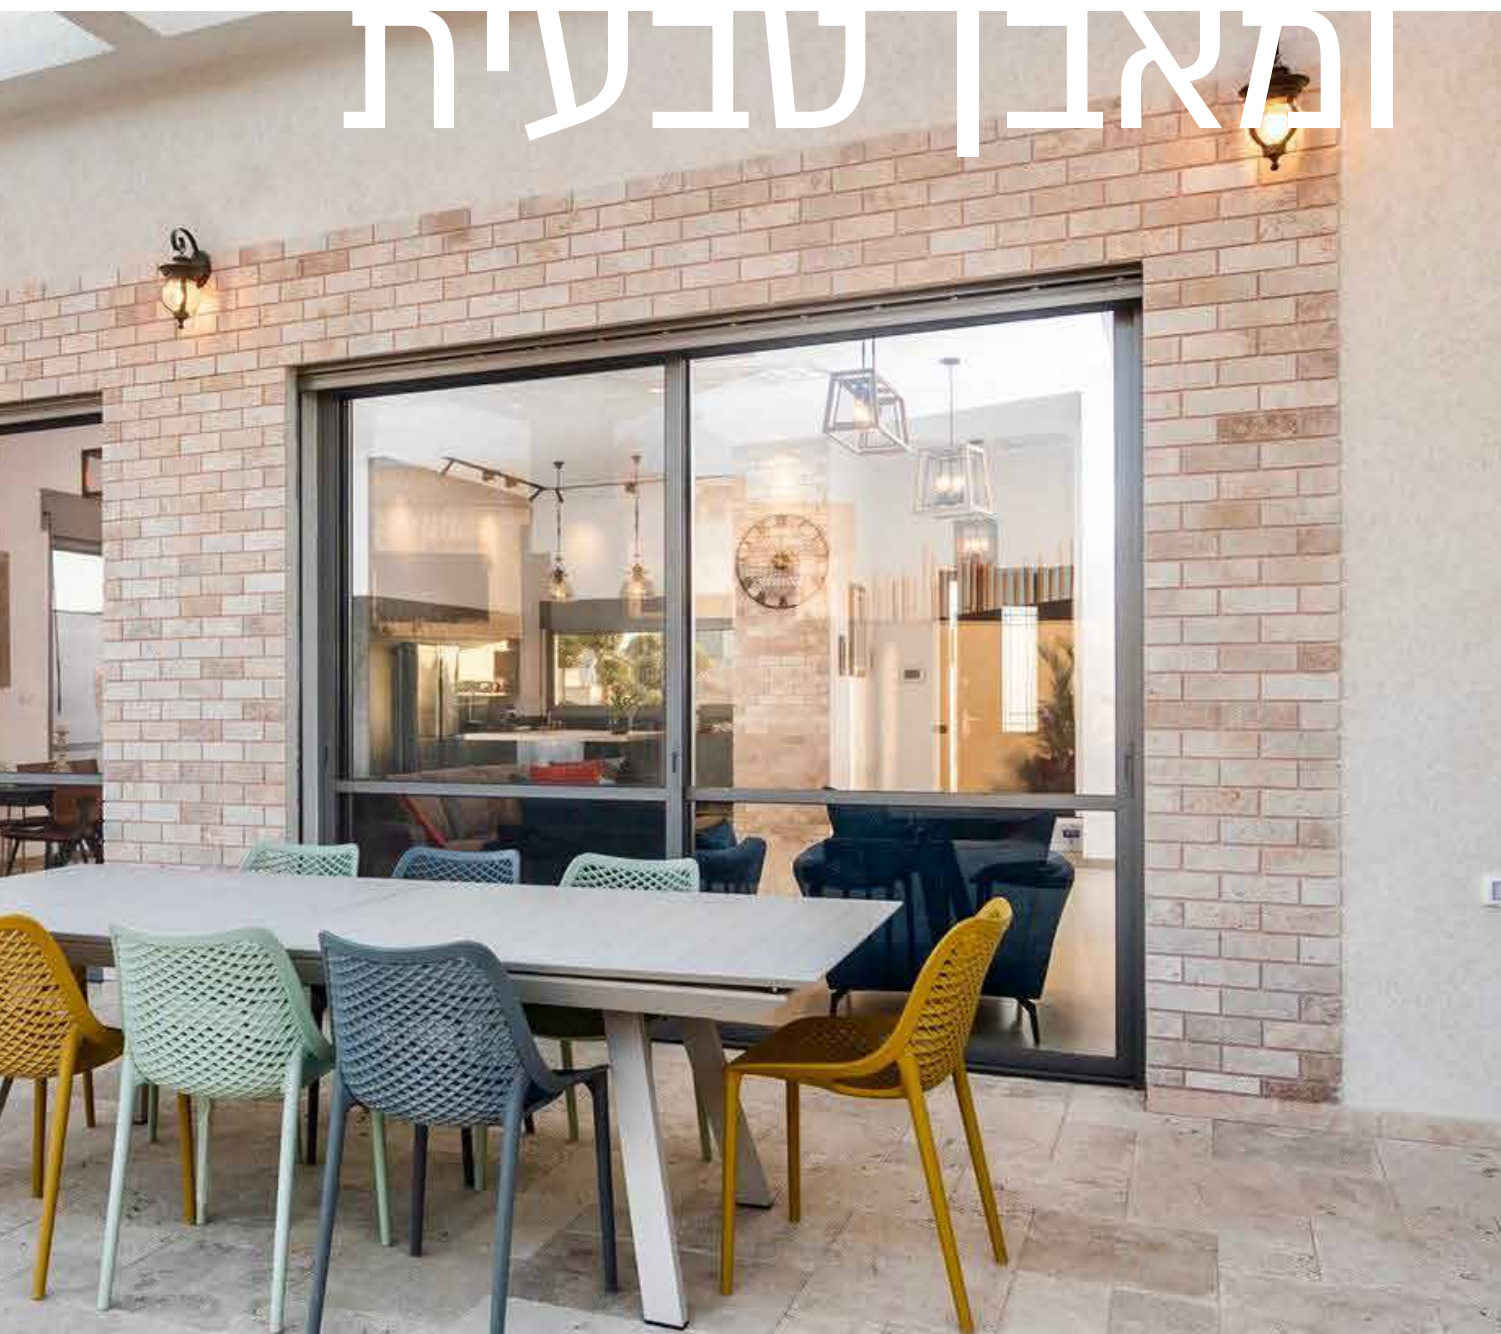

בריקים מאבני פירוק ומלבן טובעית