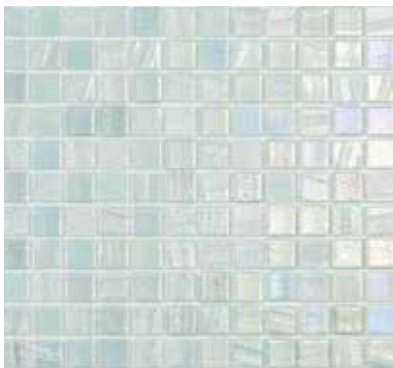

בריק פירוק אפור

בריק טבעי טרוורטין yellow מכובס

בריק טבעי ביאנקו לבן מכובס

בריק טבעי אוקינוס מכובס

בריק טבעי פוסיל סטון מכובס

בריק טבעי סקאבס מכובס

בריק טבעי סילבר טרוורטין מכובס

בריק טבעי שיש בלוסטון מט מכובס

פסיפס לבריכות

WIDREPUR

Nature Bali 5608

פסיפס זכוכית ספרדי עם נקודות
סיליקון של חברת וידרפור העולמית
במגוון דגמים, מידות וצבעים

VIDREPUR

Nature Sea Salt 5600

Nature Sea Salt 5601

Fusion Dark Blue

המבחר העצום של אריחי הפסיכס, החל מעיבוד מבריק או מט ועד לבחירת הצבע האחד ו/או הזרחני, הוא שמאפשר להגשים כל פנטזיה וליהנות ממניפת צבעים שמוסיפה עושר עיצובי.

ייתרון זה מאפשר להתמזג בצורה יוצאת דופן עם כל אבן טבעית הייעודית לחיפוי ולריצוף חללים רטובים.

זכרו - כל אבן קטנה שנבחרת בקפידה ממלאת תפקיד חשוב ביצירת התוצאה הרצויה.

Nature Royal 5604

Fusion Wight

Fusion Light Green

Lux Light Blue

Colors Niebla Negro 509