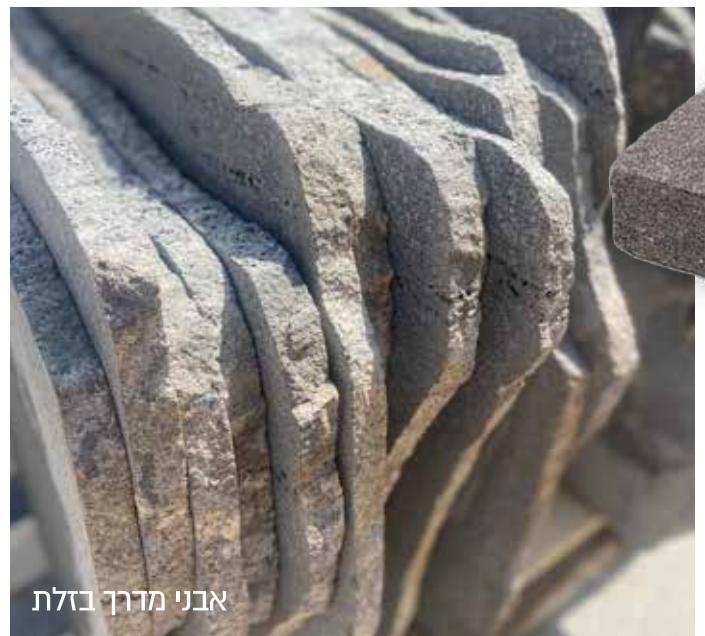

אבני מדרך בזלת