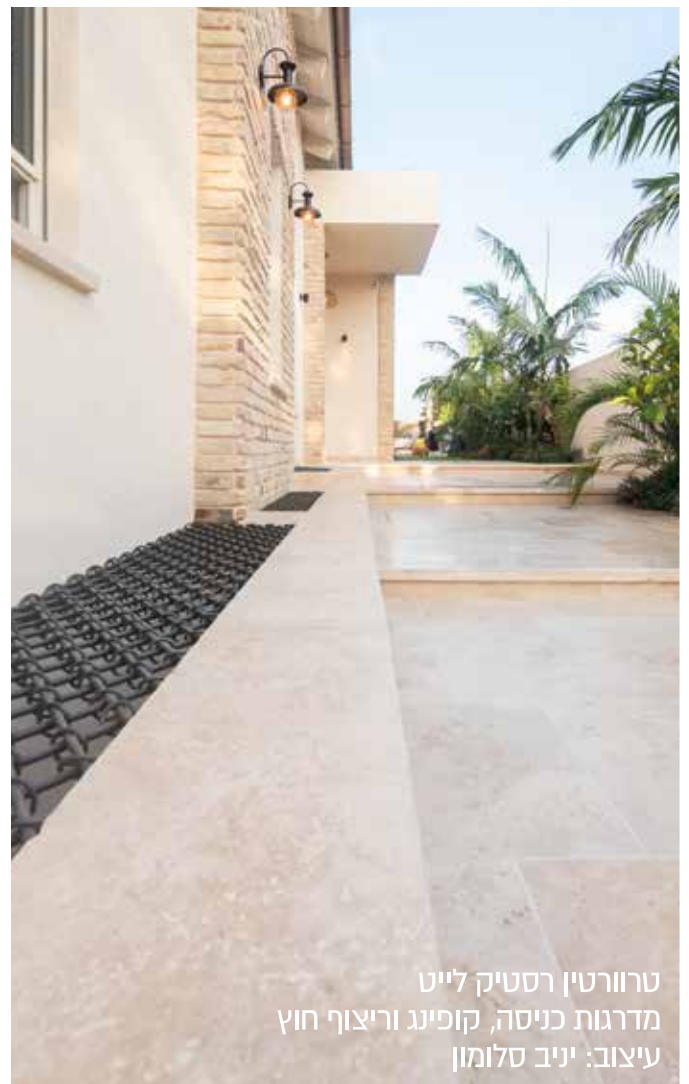

טרורטין רסטיק לייט
מדרגות כניסה, קופינג וריצוף חוץ
עיצוב: יניב סלומון