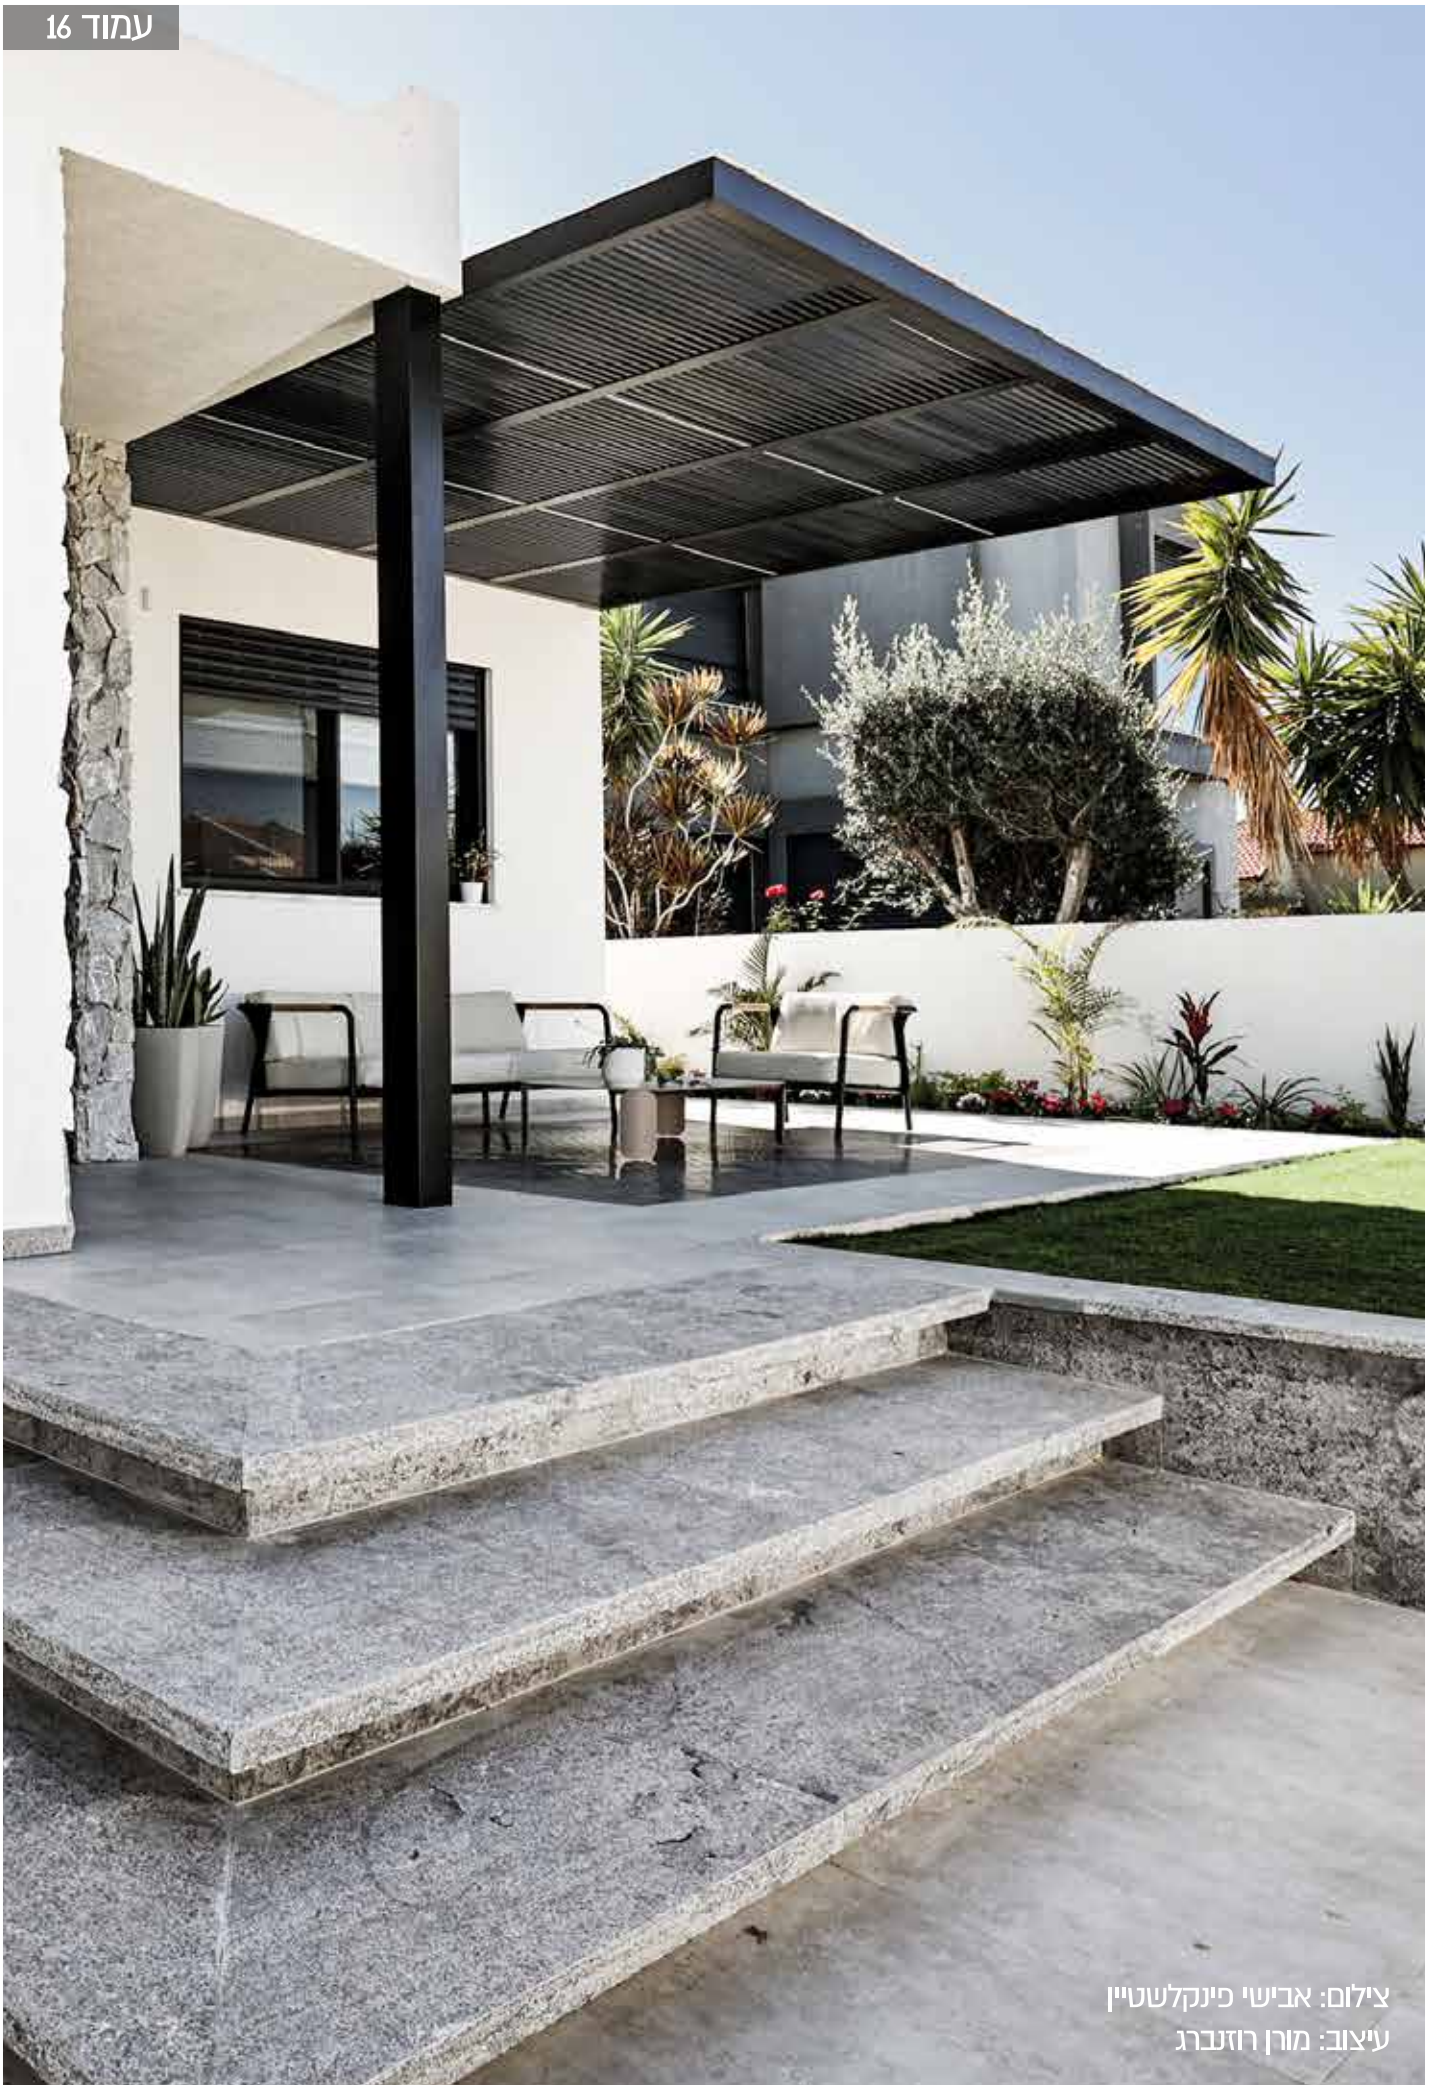

אקווה מותז חול

אקווה כהה

ורניקה מותז חול

דזרט מט

דזרט מותז מוברש

סוגי שיש ואבן טבעית לריצוף ולמדרגות

אניס אפור בהיר

בזלת מוברשת